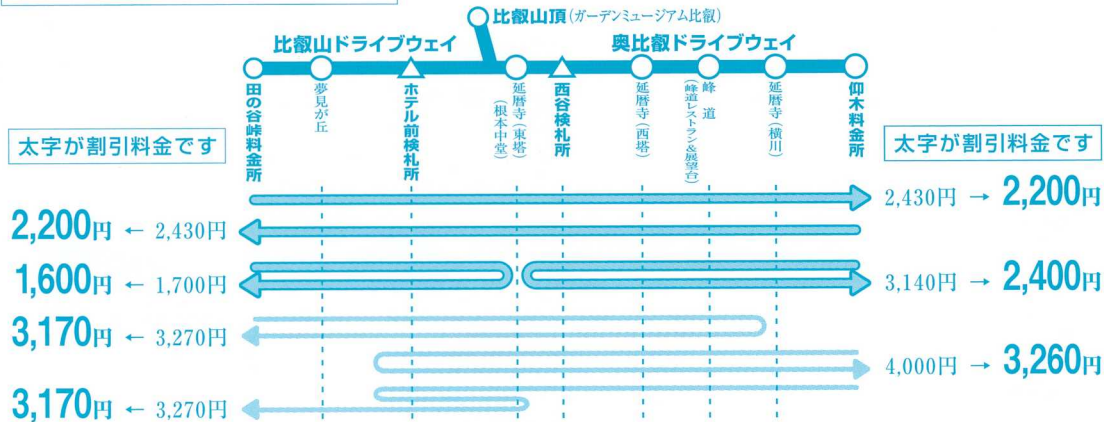

# 比叡山～奥比叡縦走ドライブウェイ 通行料金割引券

券  
引  
割

縦走料金 (田の谷↔仰木)  
一台2,430円を**2,200円**  
有効期限 / 2027年3月31日

## 割引料金のご案内 (料金は出口払いとなります)

- ◆車種：軽・小型・普通車のみ  
他の車種にはご利用いただけません。
- ◆期限：2027年3月31日まで
- ◆割引方法：出口で本券をお渡しいただき、割引料金をお支払いください。
- ◆割引の併用：他の割引との併用は出来ません。(障害者割引など)

この割引券1枚につき1台の割引適用となります。

ご利用の施設

**奥比叡ドライブウェイ**  
OKUHIEI drive way